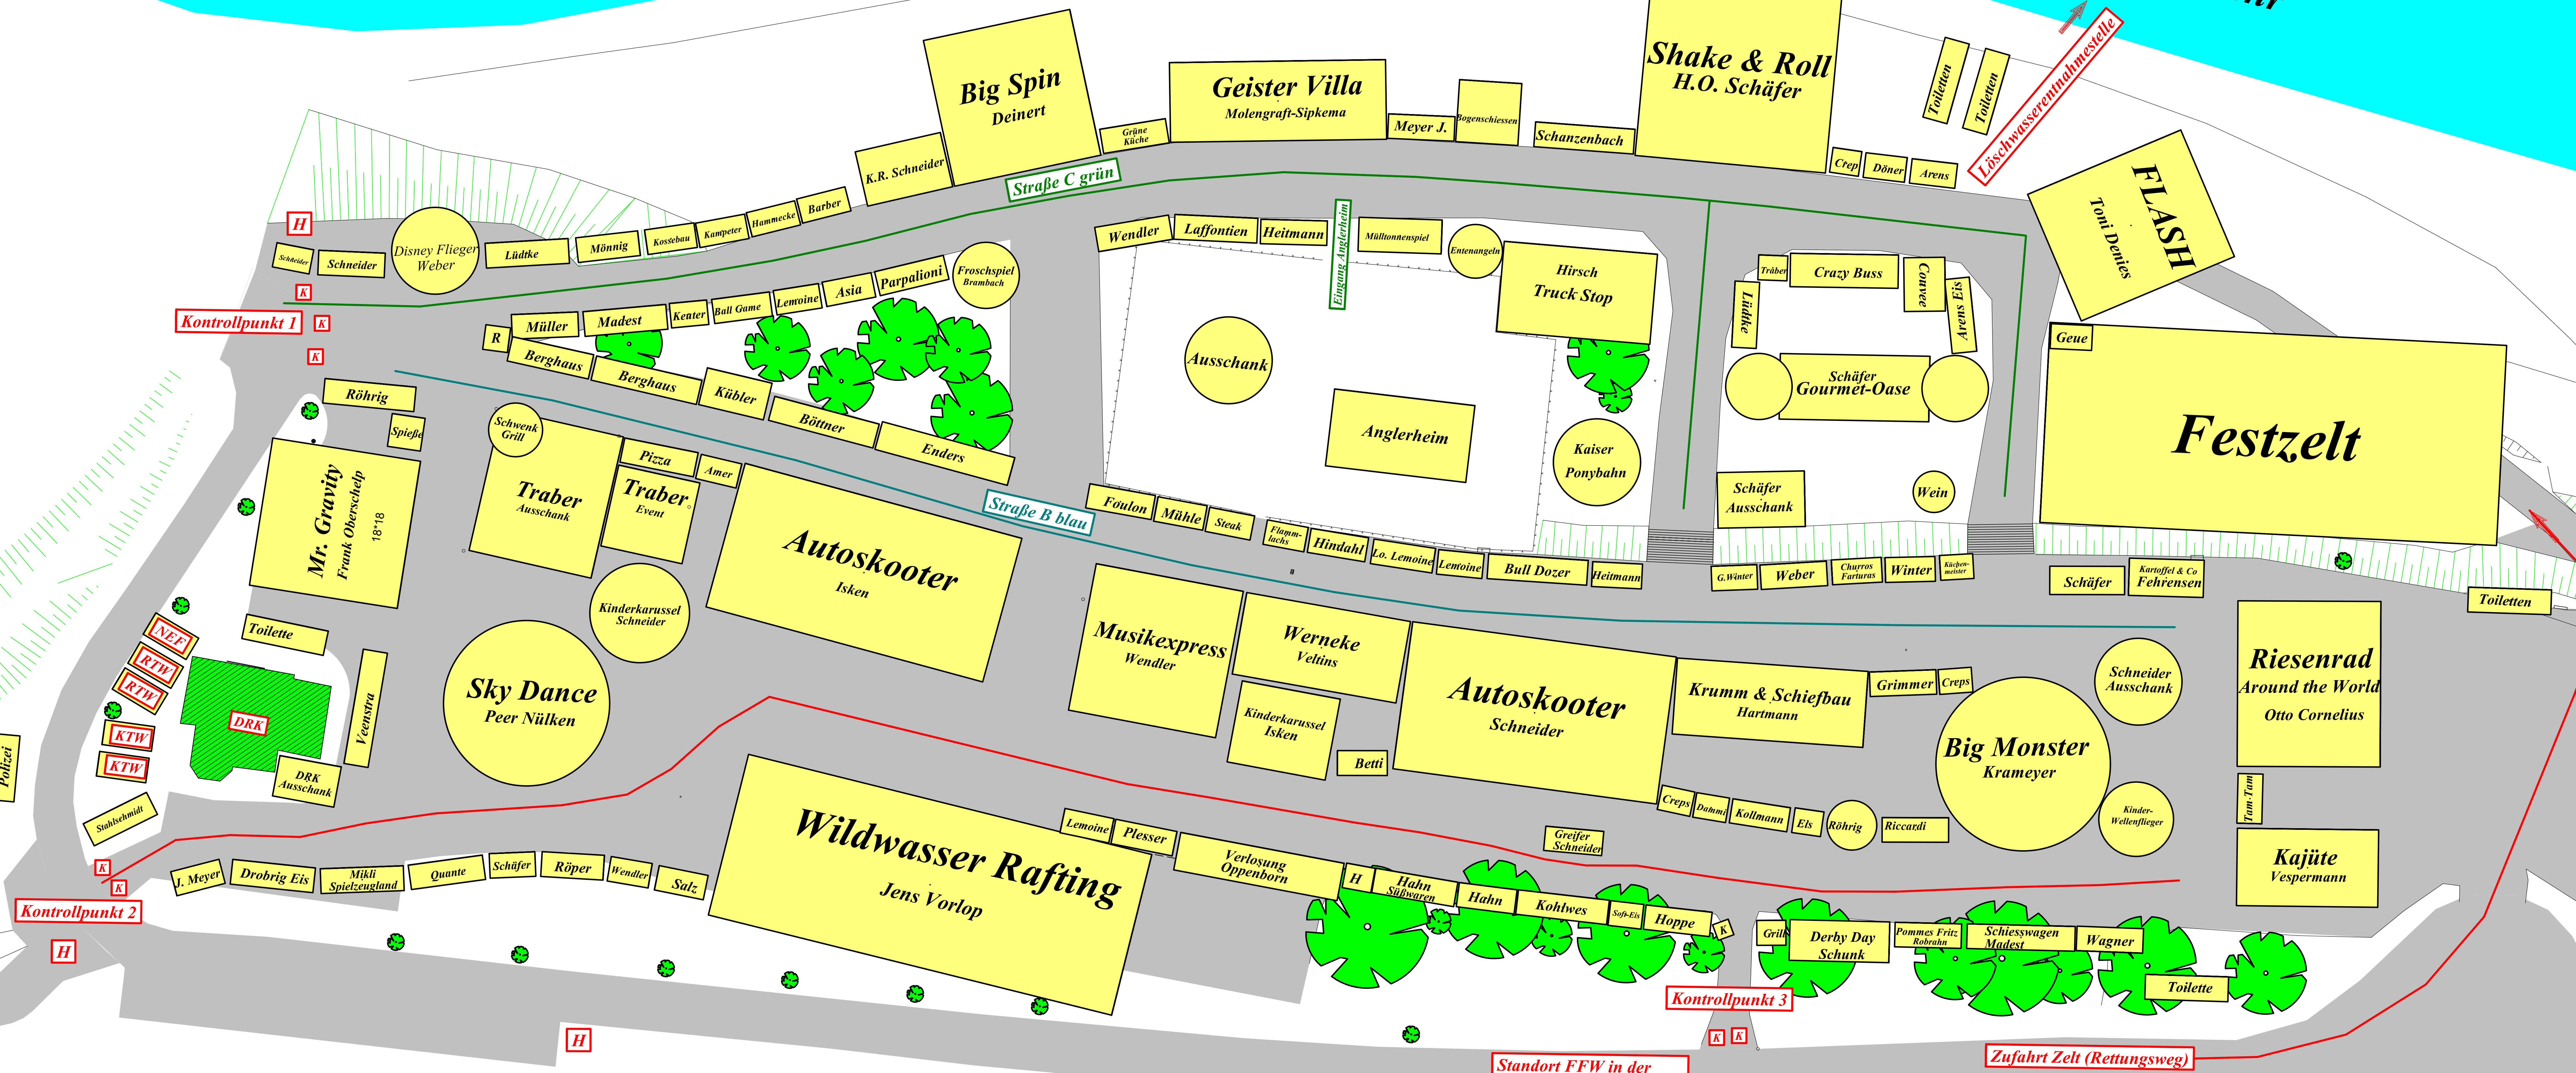

Ruhr

Ruhr

Löschwasserentnahmestelle

Kontrollpunkt 1

Kontrollpunkt 2

Kontrollpunkt 3

Standort FFW in der Zufahrt Wohnwagenplatz

Zufahrt Zelt (Rettungsweg)

Hüstener Kirmes 8.-12. Sep. 2017

Stand 20.08.2017, 13:45Uhr